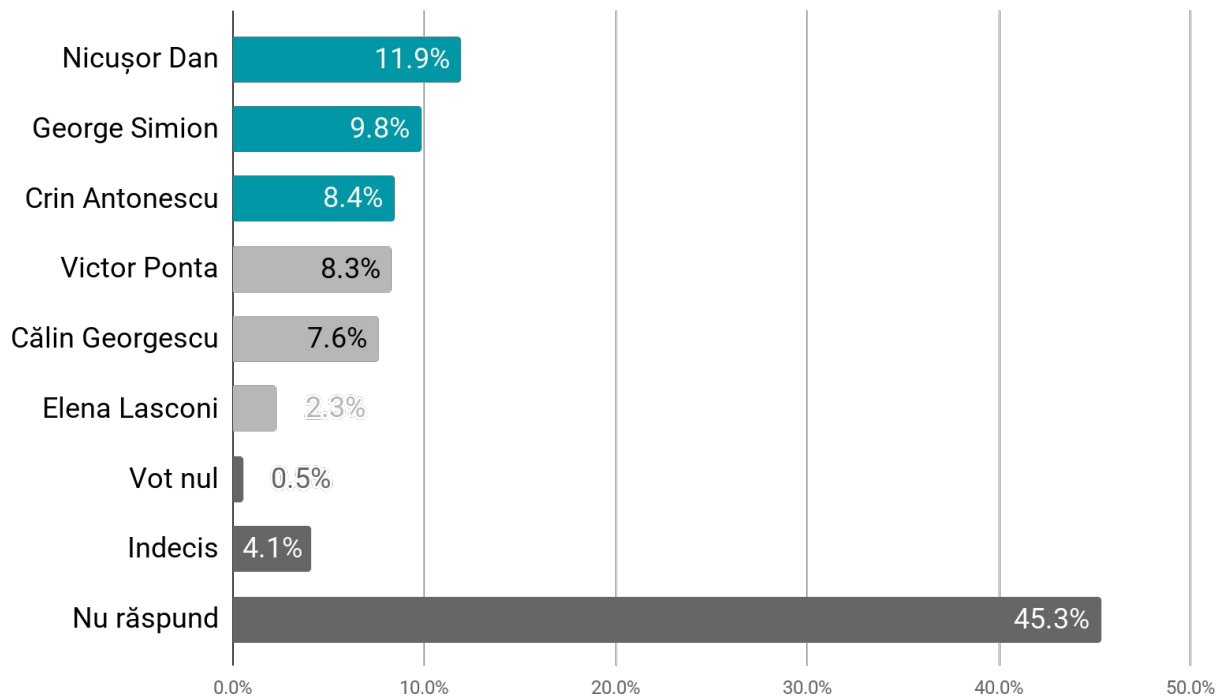

PE CINE AI VOTA?

* Întrebare deschisă - top of mind