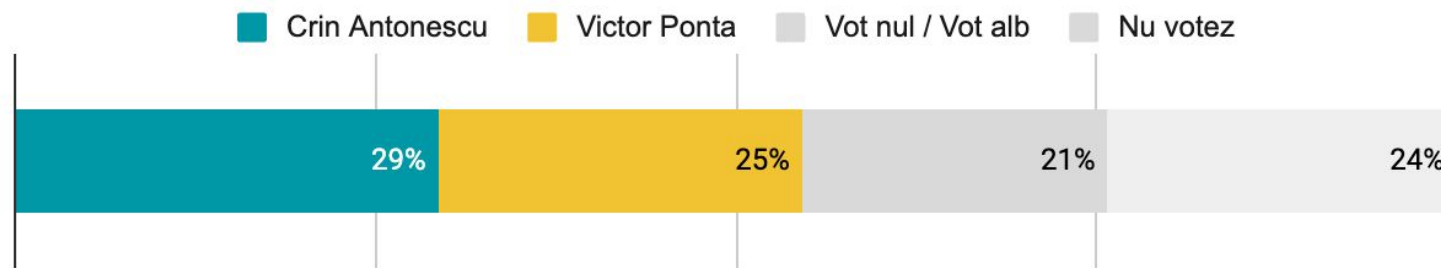

DACĂ DUMINICA VIITOARE AR FI TURUL 2 AL ALEGERILOR PREZIDENȚIALE, CE CANDIDAT AI ALEGE PENTRU FUNCȚIA DE PREȘEDINTE DINTRE:

Crin Antonescu vs Victor Ponta