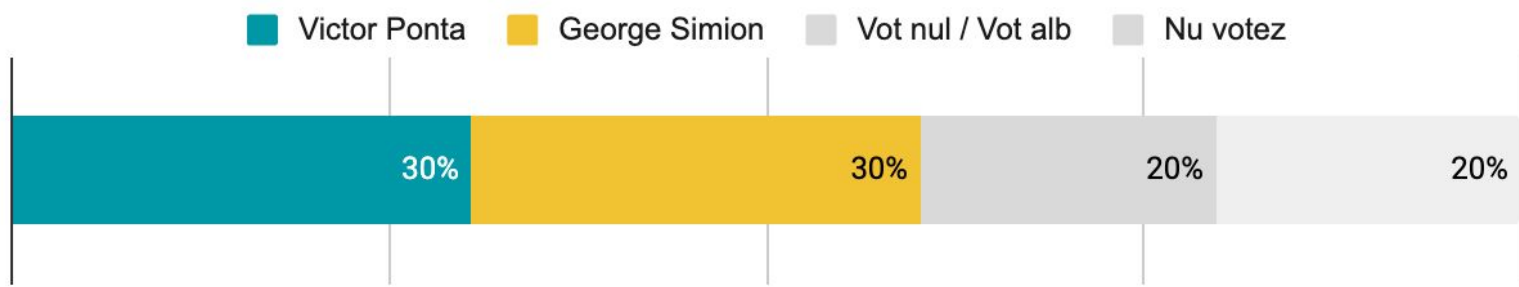

DACĂ DUMINICA VIITOARE AR FI TURUL 2 AL ALEGERILOR PREZIDENȚIALE, CE CANDIDAT AI ALEGE PENTRU FUNCȚIA DE PREȘEDINTE DINTRE:

George Simion vs Victor Ponta