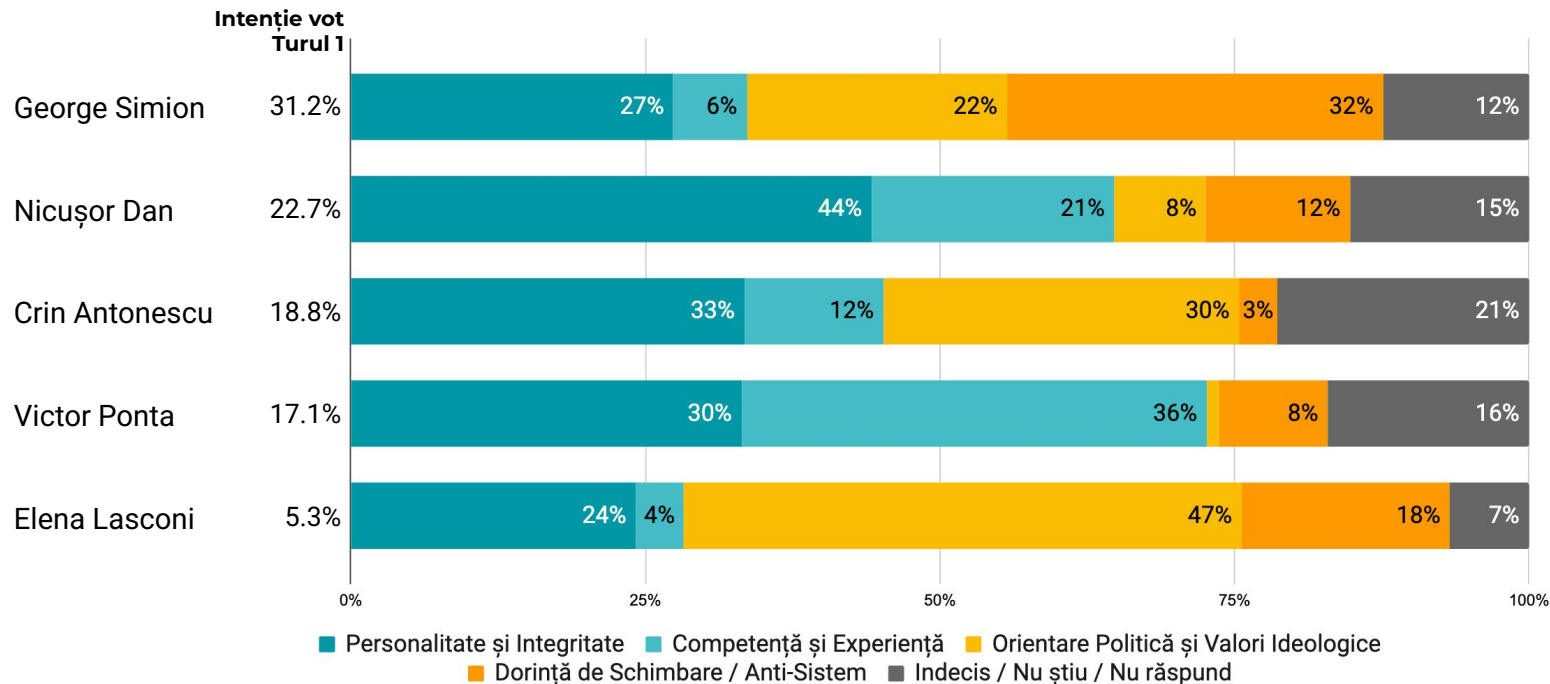

## PE CINE AI VOTA?

\* Întrebare deschisă - top of mind

# DACĂ DUMINICA ACEASTA AR FI ALEGERI PENTRU VIITORUL PREȘEDINTE AL ROMÂNIEI, PE CINE AI VOTA DIN URMĂTOAREA LISTĂ?

# DACĂ DUMINICA ACEASTA AR FI ALEGERI PENTRU VIITORUL PREȘEDINTE AL ROMÂNIEI, PE CINE AI VOTA DIN URMĂTOAREA LISTĂ?

\* exclus NS / NR

# CARE ESTE MOTIVUL PENTRU CARE VOTEZI PENTRU...?

\* Întrebare deschisă