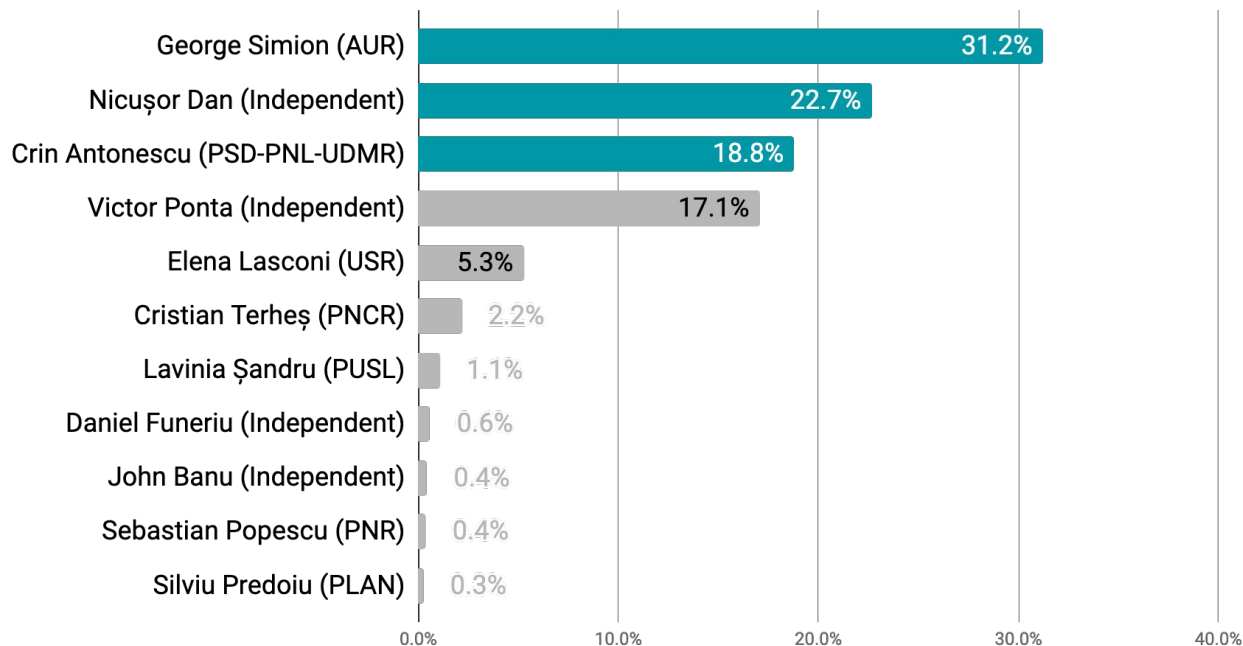

DACĂ DUMINICA ACEASTA AR FI ALEGERI PENTRU VIITORUL PREȘEDINTE AL ROMÂNIEI, PE CINE AI VOTA DIN URMĂTOAREA LISTĂ?

* exclus NS / NR