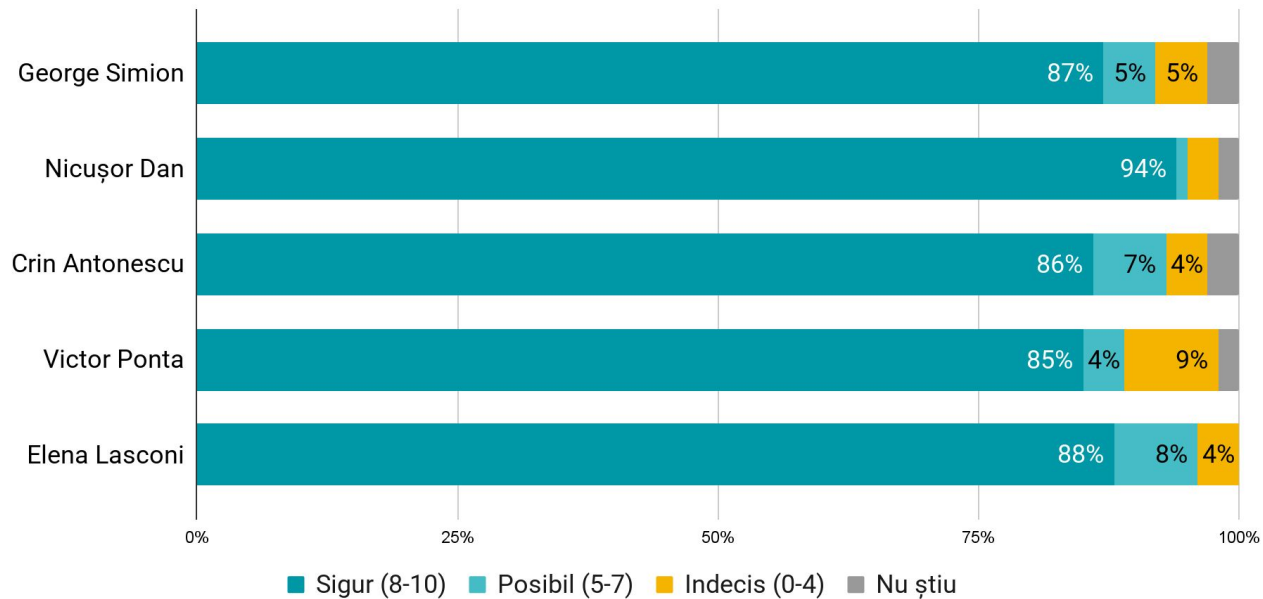

# DACĂ DUMINICA ACEASTA AR FI ALEGERI PENTRU VIITORUL PREȘEDINTE AL ROMÂNIEI, PE CINE AI VOTA DIN URMĂTOAREA LISTĂ?

# DACĂ DUMINICA ACEASTA AR FI ALEGERI PENTRU VIITORUL PREȘEDINTE AL ROMÂNIEI, PE CINE AI VOTA DIN URMĂTOAREA LISTĂ?

\* exclus NS / NR

# CARE ESTE MOTIVUL PENTRU CARE VOTEZI PENTRU...?

\* Întrebare deschisă

## INTENȚIA DE A MERGE LA VOT