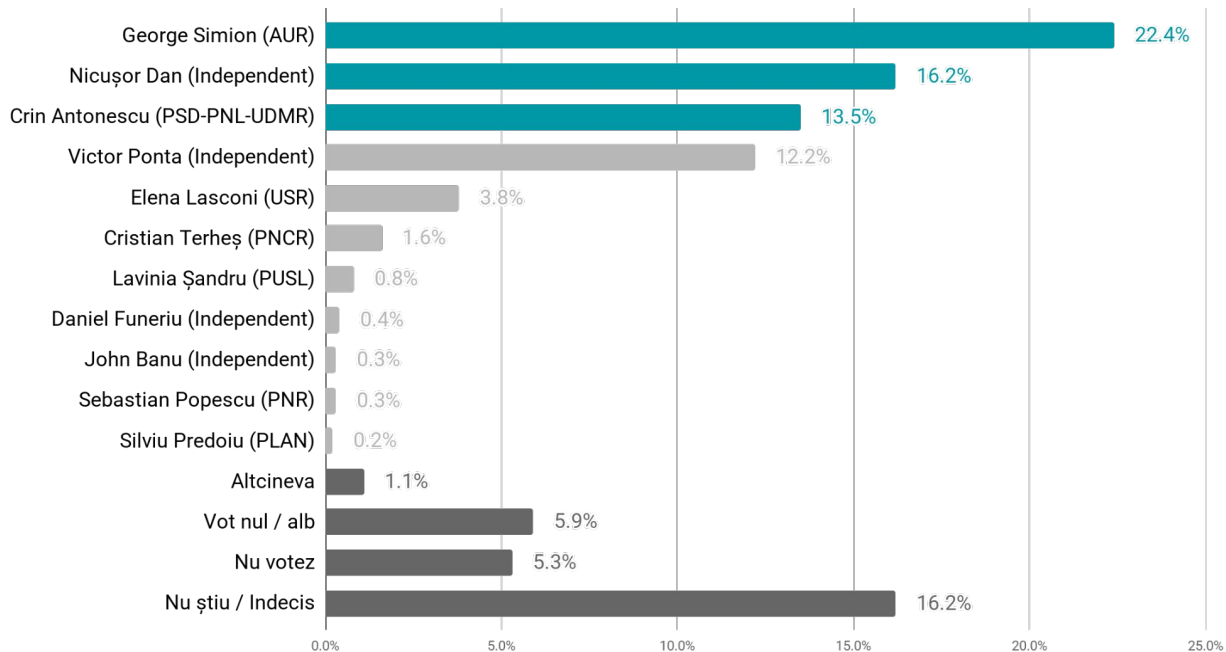

DACĂ DUMINICA ACEASTA AR FI ALEGERI PENTRU VIITORUL PREȘEDINTE AL ROMÂNIEI, PE CINE AI VOTA DIN URMĂTOAREA LISTĂ?